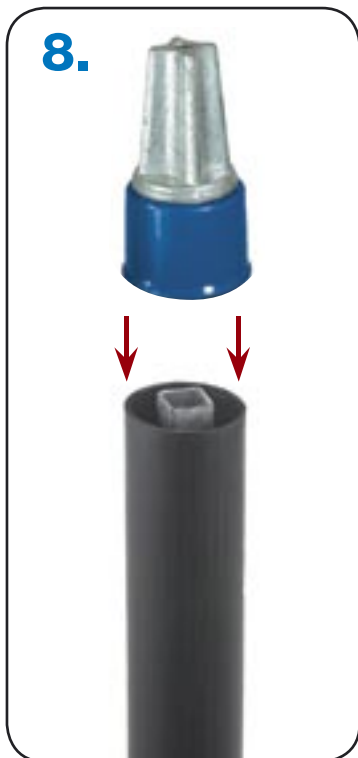

OX SÁæ[[} * ^ Áã^ ÁÁ

] [~ ! Áæ } ^ • ÁéÁ] ^ ! & ^ Á

Q • d ^ & ç } • Á ^ Á [ ] æ ^

Á