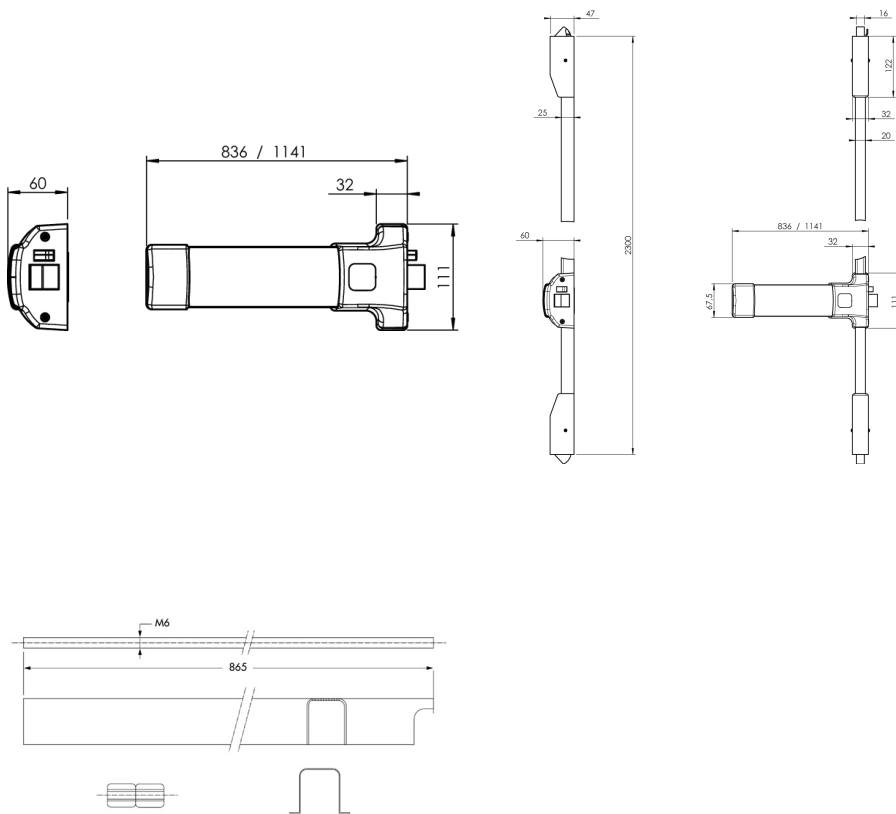

## RÉFÉRENCES

Référence	Désignation
<b>1 point</b>	
Longueur 836 mm	
PJ1000-01-0A	Noire - barre argent
PJ1000-02-0A	Noire
PJ1000-68-0A	Blanche
PJ1000-06-0A	Noire - barre rouge
PJ1000-08-0A	Argent
Longueur 1141 mm	
PJ1100-01-0A	Noire - barre argent
PJ1100-02-0A	Noire
PJ1100-68-0A	Blanche
PJ1100-06-0A	Noire - barre rouge
PJ1100-08-0A	Argent
<b>2 points haut et bas</b>	
Longueur 836 mm	
PJ2000-01-0A	Noire - barre argent
PJ2000-02-0A	Noire
PJ2000-68-0A	Blanche
PJ2000-06-0A	Noire - barre rouge
PJ2000-08-0A	Argent
Longueur 1141 mm	
PJ2100-01-0A	Noire - barre argent
PJ2100-02-0A	Noire
PJ2100-68-0A	Blanche
PJ2100-06-0A	Noire - barre rouge
PJ2100-08-0A	Argent
<b>3 points haut et bas</b>	