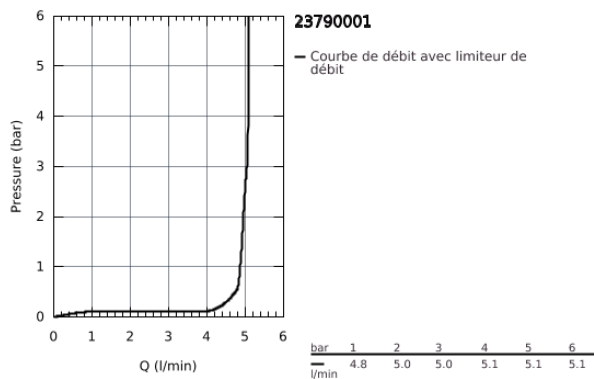

23 790 001 LINEARE MITIGEUR MONOCOMMANDE 1/2" LAVABO
TAILLE XS

DESCRIPTION DU PRODUIT

- Monotrou sur plage
- Levier de commande métallique
- **GROHE SilkMove ES** Cartouche en céramique 28 mm avec économie d'énergie ouverture eau froide au centre
- avec limiteur de température
- **GROHE StarLight** Chrome éclatant et durable
- **GROHE EcoJoy** SpeedClean mousseur 5 l/min
- **GROHE FastFixation Plus** installation ultra rapide
- Tirette et garniture de vidage 1-1/4"
- Flexibles de raccordement souples

23 790 001 LINEARE MITIGEUR MONOCOMMANDE 1/2" LAVABO TAILLE XS

PIÈCES DÉTACHÉES

- 1: Levier (N ° de commande 46981000)
- 2: Capuchon de recouvrement (N ° de commande 46581000)
- 3: Bague de fixation (N ° de commande 07419000)
- 4: Cartouche (N ° de commande 46580000)
- 5: Mousseur (N ° de commande 48159000)
- 6: Tirette de vidage (N ° de commande 46739000)
- 7: Fixation M26x1,5 (N ° de commande 46645000)
- 8: Garniture de vidage 1 1/4" (N ° de commande 28910000)
- 8.1: Vidage (N ° de commande 07182000)
- 8.2: Tige et rotule de vidage (N ° de commande 07052000)
- 9: Clé à tube SW 46 mm de 400 mm (N ° de commande 19017000)*
- 10: Tige et rotule de vidage (N ° de commande 07341000)*