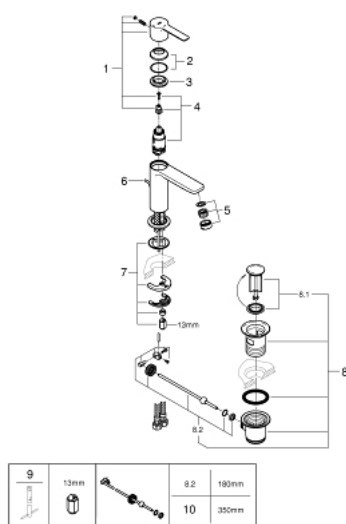

23 790 001 LINEARE MITIGEUR MONOCOMMANDE 1/2" LAVABO
TAILLE XS

DESCRIPTION DU PRODUIT

- Monotrou sur plage
- Levier de commande métallique
- **GROHE SilkMove ES** Cartouche en céramique 28 mm avec économie d'énergie ouverture eau froide au centre
- avec limiteur de température
- **GROHE StarLight** Chrome éclatant et durable
- **GROHE EcoJoy** SpeedClean mousseur 5 l/min
- **GROHE FastFixation Plus** installation ultra rapide
- Tirette et garniture de vidage 1-1/4"
- Flexibles de raccordement souples

23 790 001 LINEARE MITIGEUR MONOCOMMANDE 1/2" LAVABO TAILLE XS

PIÈCES DÉTACHÉES

- 1: Levier (N ° de commande 46981000)
- 2: Capuchon de recouvrement (N ° de commande 46581000)
- 3: Bague de fixation (N ° de commande 07419000)
- 4: Cartouche (N ° de commande 46580000)
- 5: Mousseur (N ° de commande 48159000)
- 6: Tirette de vidage (N ° de commande 46739000)
- 7: Fixation M26x1,5 (N ° de commande 46645000)
- 8: Garniture de vidage 1 1/4" (N ° de commande 28910000)
- 8.1: Vidage (N ° de commande 07182000)
- 8.2: Tige et rotule de vidage (N ° de commande 07052000)
- 9: Clé à tube SW 46 mm de 400 mm (N ° de commande 19017000)*
- 10: Tige et rotule de vidage (N ° de commande 07341000)*