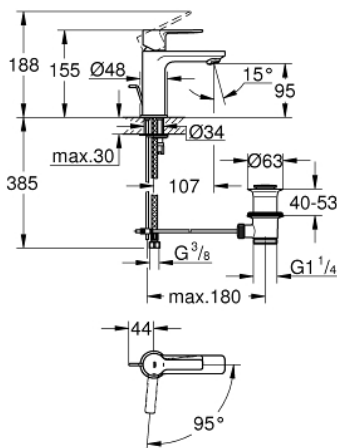

23 790 001 LINEARE MITIGEUR MONOCOMMANDE 1/2" LAVABO
TAILLE XS

DESCRIPTION DU PRODUIT

- Monotrou sur plage
- Levier de commande métallique
- **GROHE SilkMove ES** Cartouche en céramique 28 mm avec économie d'énergie ouverture eau froide au centre
- avec limiteur de température
- **GROHE StarLight** Chrome éclatant et durable
- **GROHE EcoJoy** SpeedClean mousseur 5 l/min
- **GROHE FastFixation Plus** installation ultra rapide
- Tirette et garniture de vidage 1-1/4"
- Flexibles de raccordement souples

23 790 001 LINEARE MITIGEUR MONOCOMMANDE 1/2" LAVABO TAILLE XS

PIÈCES DÉTACHÉES

- 1: Levier (N ° de commande 46981000)
- 2: Capuchon de recouvrement (N ° de commande 46581000)
- 3: Bague de fixation (N ° de commande 07419000)
- 4: Cartouche (N ° de commande 46580000)
- 5: Mousseur (N ° de commande 48159000)
- 6: Tirette de vidage (N ° de commande 46739000)
- 7: Fixation M26x1,5 (N ° de commande 46645000)
- 8: Garniture de vidage 1 1/4" (N ° de commande 28910000)
- 8.1: Vidage (N ° de commande 07182000)
- 8.2: Tige et rotule de vidage (N ° de commande 07052000)
- 9: Clé à tube SW 46 mm de 400 mm (N ° de commande 19017000)*
- 10: Tige et rotule de vidage (N ° de commande 07341000)*