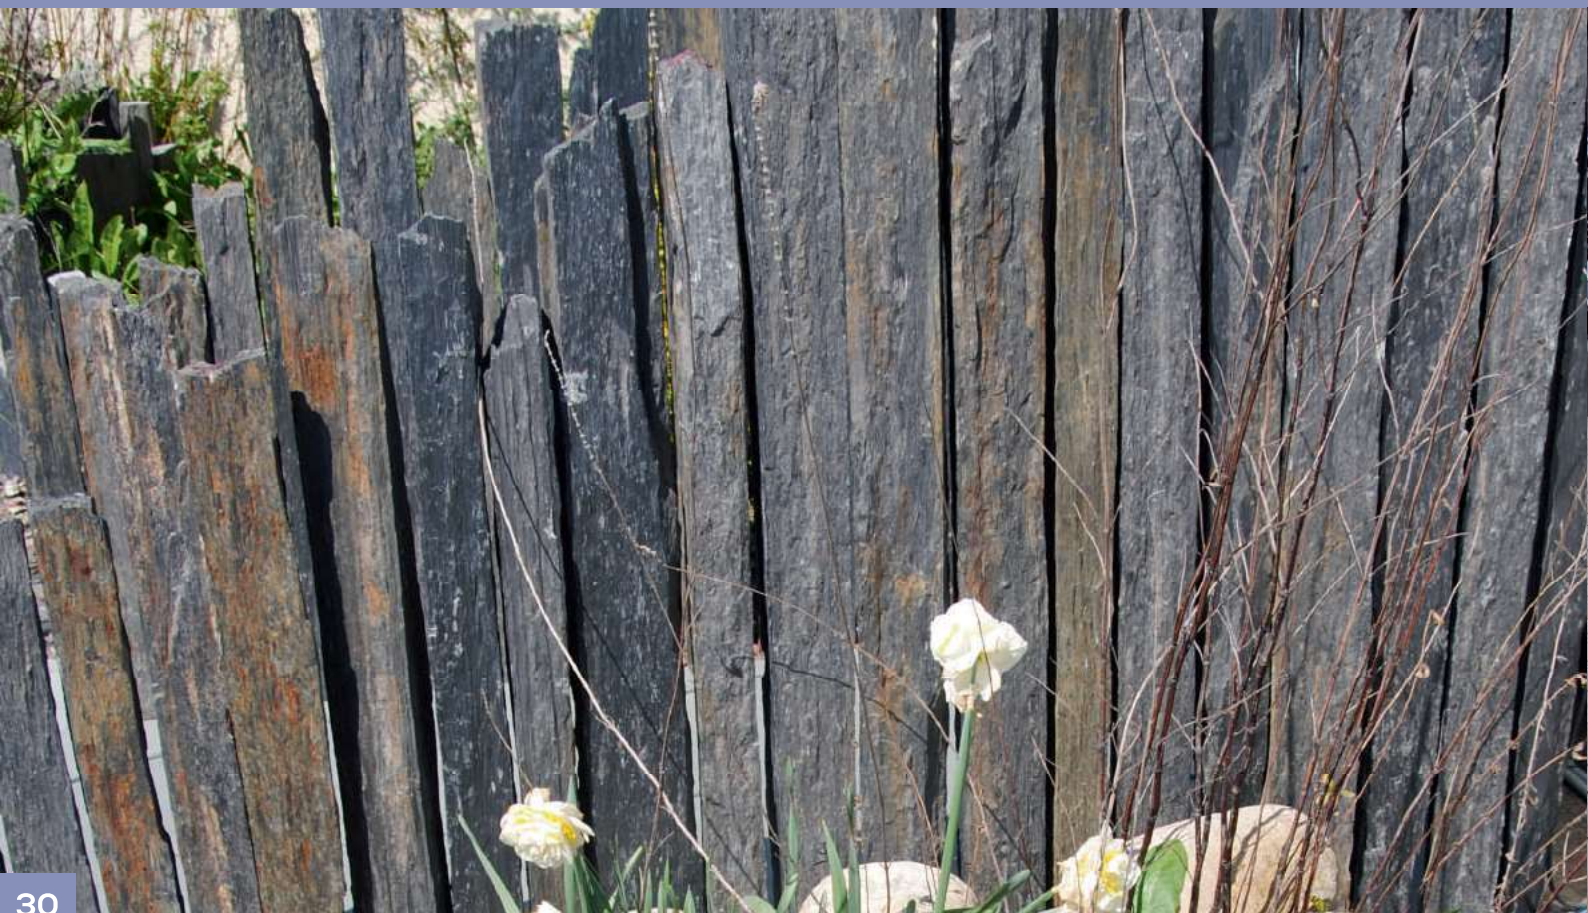

# Schiste

30

## Piquet

2 bouts sciés  
Section moy. 8x10 cm

ED12585 - Haut. 100 cm  
ED12586 - Haut. 150 cm  
ED12587 - Haut. 200 cm

2 bouts bruts  
Section moy. 6x8 cm

ED12624 - Haut. 100 cm  
ED12631 - Haut. 150 cm  
ED12625 - Haut. 200 cm

## Bordure 50x8x10 cm

Toutes faces brutes

ED12727 - 2 bouts sciés