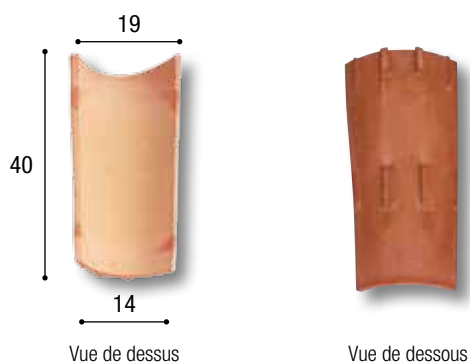

canal'trad

Chapeau

multi'fix

Courant fond plat

tradi'fix

Courant fond rond

	canal'trad	multi'fix	tradi'fix
Entraxes		190 à 230 mm	190 à 220 mm
Pureau volige		275 mm	275 mm
Pureau liteau		280 mm	280 mm
Nb/m ²	16	16	16
Poids unitaire	1,45 kg	1,75 kg	1,60 kg
Nb/pal	660	500	576

Nuancier

Rouge

Corail

LES

→ Avantages toits "creux"

L'accrochage se fait par les butées et découpes du dessus.

→ Avantages toits "ronds"

L'accrochage se fait par les butées et découpes du dessous.