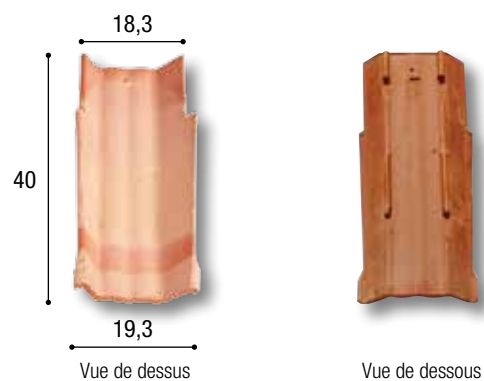

canal'trad

Chapeau

multi'fix

Courant fond plat

tradi'fix

Courant fond rond

	canal'trad	multi'fix	tradi'fix
Entraxes		190 à 230 mm	190 à 220 mm
Pureau volige		275 mm	275 mm
Pureau liteau		280 mm	280 mm
Nb/m ²	16	16	16
Poids unitaire	1,45 kg	1,75 kg	1,60 kg
Nb/pal	660	500	576

Nuancier

Rouge

Corail

LES

→ Avantages toits "creux"

L'accrochage se fait par les butées et découpes du dessus.

→ Avantages toits "ronds"

L'accrochage se fait par les butées et découpes du dessous.