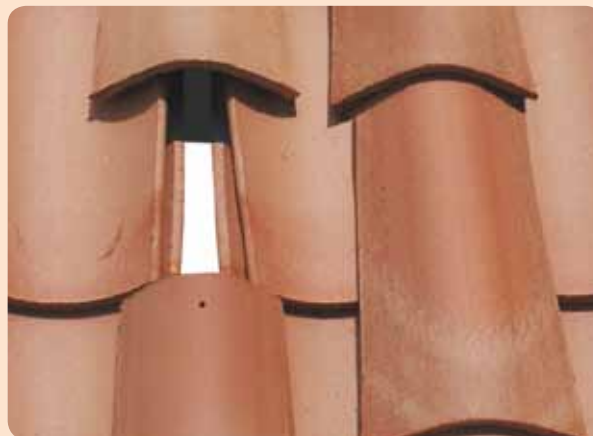

canal'trad

Chapeau

multi'fix

Courant fond plat

tradi'fix

Courant fond rond

	canal'trad	multi'fix	tradi'fix
Entraxes		190 à 230 mm	190 à 220 mm
Pureau volige		275 mm	275 mm
Pureau liteau		280 mm	280 mm
Nb/m ²	16	16	16
Poids unitaire	1,45 kg	1,75 kg	1,60 kg
Nb/pal	660	500	576

Nuancier

Rouge

Corail

LES

→ Avantages toits "creux"

L'accrochage se fait par les butées et découpes du dessus.

→ Avantages toits "ronds"

L'accrochage se fait par les butées et découpes du dessous.

LES CONSEILS PROS

→ Pas de chevauchement du chapeau sur le courant.

Retrouvez tous les accessoires compatibles en page 24.

Bocage

Brune