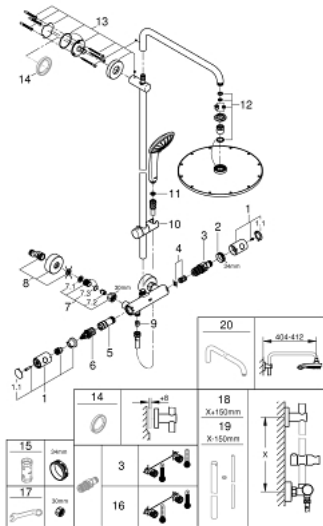

### PIÈCES DÉTACHÉES

- 1: Poignée métal 1/2" (N ° de commande 47984000)
  - 1.1: Plaque de recouvrement poignée (N ° de commande 6458500M)
  - 2: Bague de fixation (N ° de commande 47743000)
  - 3: Cartouche thermostatique compacte 1/2" (N ° de commande 47439000)
  - 4: Amortisseur acoustique (N ° de commande 47398000)
  - 5: conduite d'eau (N ° de commande 47751000)
  - 6: Aquadimmer (N ° de commande 12433000)
  - 7: Clapets anti-retours (N ° de commande 47189000)
  - 7.1: filtre à impuretés (N ° de commande 0726400M)
  - 7.2: Clapets anti-retours (N ° de commande 08565000)
  - 7.3: Joint torique 17 x 2 (N ° de commande 0305500M)
  - 8: Raccord S mural (N ° de commande 12662000)
  - 9: Clapets anti-retours (N ° de commande 08565000)
  - 10: Curseur (N ° de commande 12140000)
  - 11: Filtre (N ° de commande 0700200M)
  - 12: jeu de pièces de rechange (N ° de commande 45933000)
  - 13: Embout de barre (N ° de commande 48279000)
  - 14: Câble d'épaisseur (N ° de commande 27180000)\*
  - 15: Clé (N ° de commande 19332000)\*
  - 16: Cartouche GROHE TurboStat 1/2" (N ° de commande 47175000)\*
  - 17: Clé spéciale (N ° de commande 19377000)\*
  - 18: Colonne de douche (N ° de commande 48053000)\*
  - 19: Colonne de douche (N ° de commande 48054000)\*
  - 20: Bras pour colonne de douche (N ° de commande 14047000)\*
- \*Accessoires spéciaux