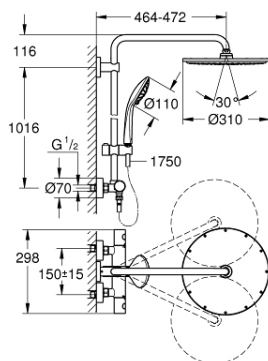

### DESCRIPTION DU PRODUIT

- Composé de :
- Bras de douche de 450 mm orientable horizontalement
- Mitigeur thermostatique incluant fonction inverseur 2 sorties
- Permet le changement entre :
- Rainshower Cosmopolitan douche de tête 310 mm en métal (27 477 000)
- Jet : Rain
- Avec rotule
- Angle de rotation  $\pm 15^\circ$
- Douchette à main Euphoria 110 Massage (27 221 000)
- Curseur ajustable en hauteur
- Flexible Silverflex 1750 mm (28 388 000)
- **GROHE TurboStat** Régulation de la température quasi-instantanée et sécurité anti-brûlures en cas de coupure d'eau froide
- **GROHE SafeStop** butée à 38°C
- **GROHE SafeStop Plus** limiteur de température à 43°C (livré non monté)
- **GROHE DreamSpray** jet parfaitement uniforme
- **GROHE StarLight** Chrome éclatant et durable
- Inner WaterGuide, longévité maximale
- Procédé anti-calcaire **SpeedClean**
- Système anti-torsion
- **GROHE MetalGrip** poignées ergonomiques en métal
- Option : tablette GROHE EasyReach (26 362)