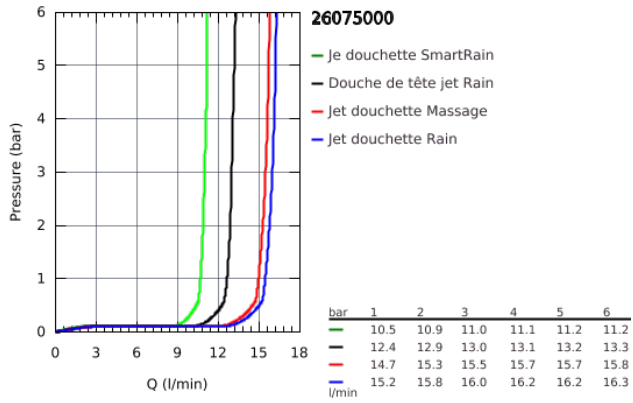

26 075 000 EUPHORIA SYSTÈME COLONNE DE DOUCHE AVEC MITIGEUR THERMOSTATIQUE