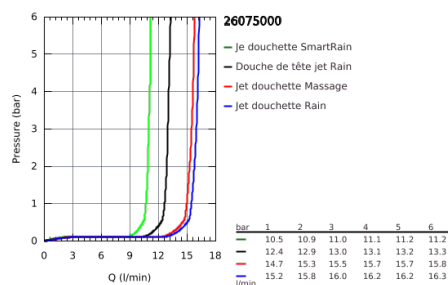

## 26 075 000 EUPHORIA SYSTÈME COLONNE DE DOUCHE AVEC MITIGEUR THERMOSTATIQUE

### DESCRIPTION DU PRODUIT

- Composé de :
- Bras de douche de 450 mm orientable horizontalement
- Mitigeur thermostatique incluant fonction inverseur 2 sorties
- Permet le changement entre :
- Rainshower Cosmopolitan douche de tête 310 mm en métal (27 477 000)
- Jet : Rain
- Avec rotule
- Angle de rotation  $\pm 15^\circ$
- Douchette à main Euphoria 110 Massage (27 221 000)
- Curseur ajustable en hauteur
- Flexible Silverflex 1750 mm (28 388 000)
- **GROHE TurboStat** Régulation de la température quasi-instantanée et sécurité anti-brûlures en cas de coupure d'eau froide
- **GROHE SafeStop** butée à 38°C
- **GROHE SafeStop Plus** limiteur de température à 43°C (livré non monté)
- **GROHE DreamSpray** jet parfaitement uniforme
- **GROHE StarLight** Chrome éclatant et durable
- Inner WaterGuide, longévité maximale
- Procédé anti-calcaire **SpeedClean**
- Système anti-torsion
- **GROHE MetalGrip** poignées ergonomiques en métal
- Option : tablette GROHE EasyReach (26 362)