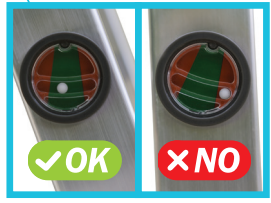

ÉCHELLES

KS // SIMPLES

BARREAUX ANTIDÉRAPANTS striés 4 faces

SÉCURISANT
Un niveau à bille pour assurer une bonne inclinaison.

STABLE
Patins rentrants antidérapants

ÉQUIPÉE D'UN STABILISATEUR EN ALUMINIUM à partir de 12 barreaux