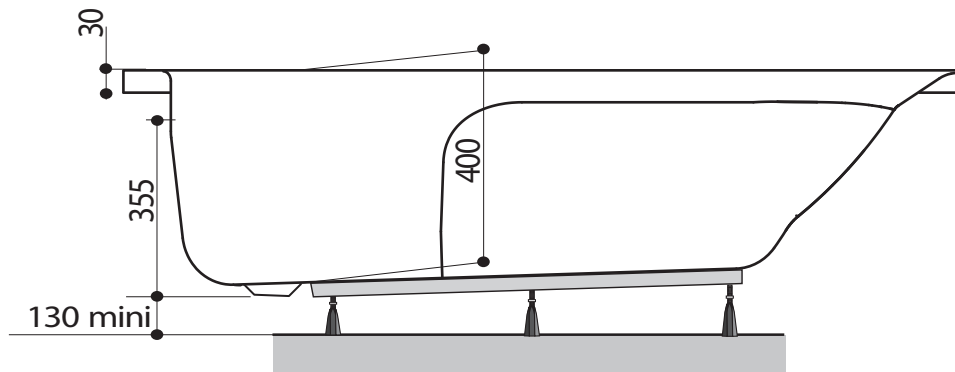

TWINSIDE 170 x 80 cm

Baignoires / Baden

Ref : 199155

Capacité * : 110 L

Poids / gewicht : 15.5 Kg

Hauteur sous plage sans tablier : 520-540

Compatible Tablier Novalu

Compatible robinetterie sur Gorge