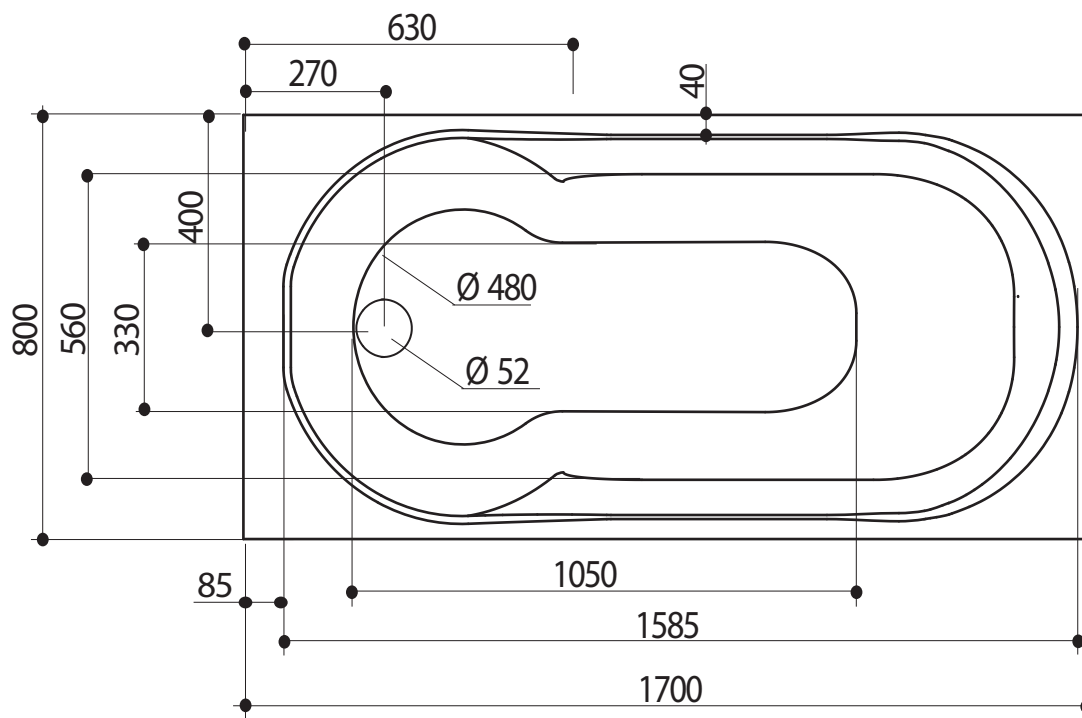

TWINSIDE 170 x 80 cm

Baignoires / Baden

Ref : 199155

Capacité * : 110 L

Poids / gewicht : 15.5 Kg

Hauteur sous plage sans tablier : 520-540

Compatible Tablier Novalu

Compatible robinetterie sur Gorge