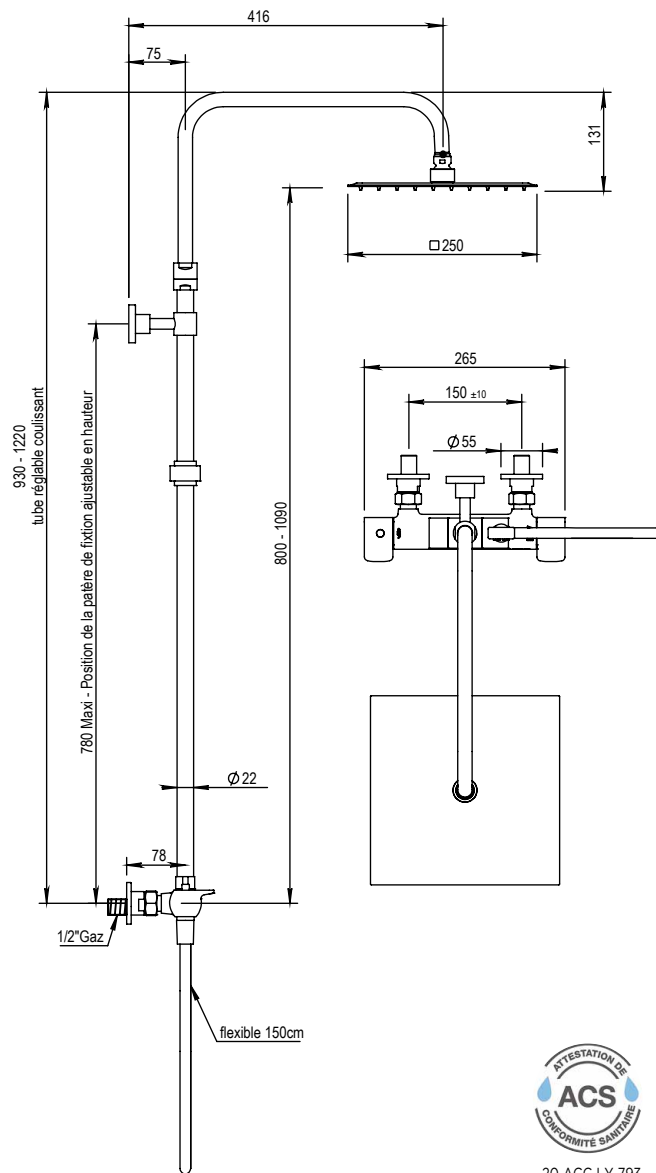

## Colonne de douche mitigeur thermostatique complète

PICOTS  
ANTICALCAIRES

ANTI-SCALE  
NOZZLES

ATTENTION / CAUTION

Pomme de douche 250 x 250 mm,  
épaisseur 14 mm, 14 L/mn, utilisée  
pour finitions DECO.  
Shower head 200 x 200 mm,  
thickness 14 mm, 14 L/mn, used for  
DECO finishes.

### CARACTÉRISTIQUES

Colonne de douche mitigeur thermostatique complète  
entraxe 150 ± 10 mm, pomme de douche inox carré 250 mm,  
flexible design 150 cm sur écrou tournant + douchette sur  
coulisseau

Complete exposed thermostatic wall shower set, centers 150  
± 10 mm, flat square stainless steel shower head 300 x 300  
mm on column, design hose 150 cm on swivel nut +  
handshower on sliding part

Plage de température / Temperature range :

- 15° - 45°

Débits / Flow rate :

- Pomme de douche / Shower head : **12 L / mn**
- Douchette / Handshower : **14 L / mn**

20 ACC LY 793