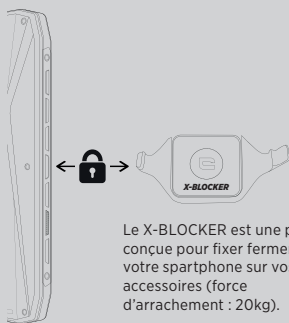

SCHEMA TECHNIQUE

COMPATIBILITÉ

Smartphones CROSSCALL dotés de la technologie X-LINK (ACTION-X3, CORE-X3, TREKKER-X4).

La plupart des action-cam

NON INCLUS

X-LINK

LE SYSTÈME INTELLIGENT DE CONNEXION MAGNÉTIQUE

Le X-BLOCKER est une pièce conçue pour fixer fermement votre smartphone sur vos accessoires (force d'arrachement : 20kg).
Fourni avec votre smartphone X-LINK.

MAGNÉTIQUE

Polarité inversée
Fixation simple