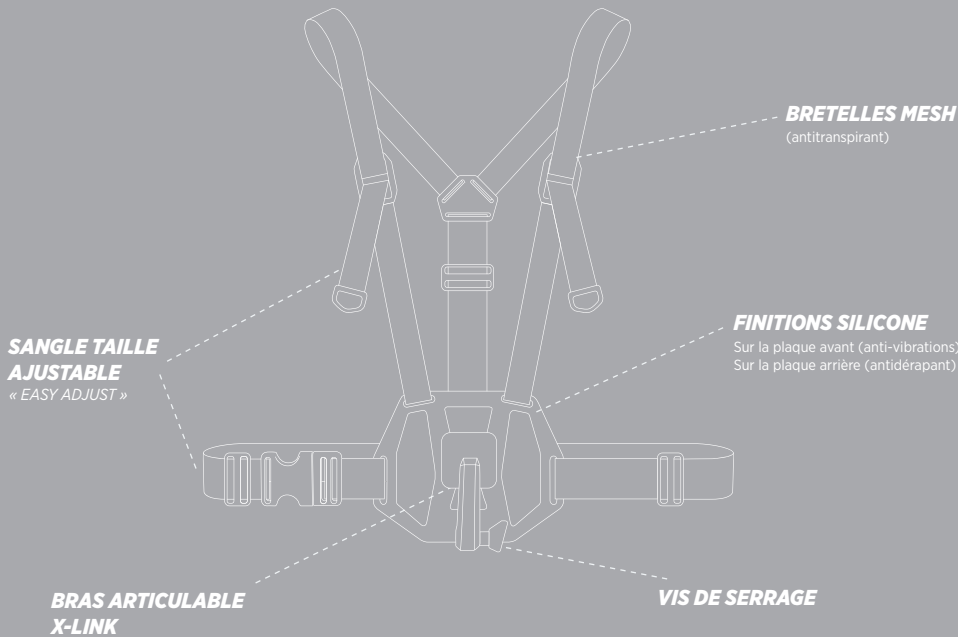

MÉCANISME ARTICULÉ

Souple dans toutes les situations

Grâce au bras pivotant à 90°, vous pouvez facilement orienter l'angle de prise de vue selon votre sport. Le mécanisme articulé permet également de pouvoir accéder à votre écran sans retirer le smartphone de son support.

CARACTÉRISTIQUES

X-CHEST

Ajustable	Sangles ajustables
	Sangle: 55% PET recyclé - 45% Polyester
Matériaux	Bande élastique: 75% fil de nylon - 25% élastique
	Mesh: 80% Polyester - 20% Elasthanne
	Système de fixation

SCHEMA TECHNIQUE

COMPATIBILITÉ

Smartphones CROSSCALL dotés de la technologie X-LINK (ACTION-X3, CORE-X3, TREKKER-X4).

La plupart des action-cam

NON INCLUS

X-LINK

LE SYSTÈME INTELLIGENT DE CONNEXION MAGNÉTIQUE