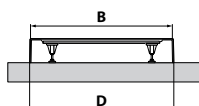

**X** Fosse de dégagement pour l'évacuation H 100 mm

EXISTENT EN VERSION AVEC ANTIDÉRAPANT, VOIR P. 463

**Y** Zone disponible pour l'évacuation au-dessus du sol

## OLYMPIC PLUS

HAUTEUR 4,5 CM

Dimensions	Code	Finition / Prix					
		30	79	11	27	29	28
		Blanc	Blanc mat	Beige	Corda	Gris	Noir
<b>AxB* ± 2 mm</b>	<b>CxD** ± 3 mm</b>						
110 x 70	1094 x 692	1096 x 694	<b>OL110704-</b>				
110 x 80	1094 x 792	1096 x 794	<b>OL110804-</b>				
120 x 70	1194 x 692	1196 x 694	<b>OL120704-</b>				
120 x 80	1194 x 792	1196 x 794	<b>OL801204-</b>				
120 x 90	1194 x 892	1196 x 894	<b>OL120904-</b>				
120 x 100	1194 x 992	1196 x 994	<b>OL120104-</b>				
140 x 70	1392 x 692	1394 x 694	<b>OL140704-</b>				
140 x 75	1392 x 742	1394 x 744	<b>OL140754-</b>				
140 x 80	1392 x 792	1394 x 794	<b>OL140804-</b>				
140 x 90	1392 x 892	1394 x 894	<b>OL140904-</b>				
140 x 100	1392 x 992	1394 x 994	<b>OL140104-</b>				
150 x 70	1492 x 692	1494 x 694	<b>OL150704-</b>				
150 x 75	1492 x 742	1494 x 744	<b>OL150754-</b>				
160 x 70	1592 x 692	1594 x 694	<b>OL160704-</b>				
160 x 75	1592 x 742	1594 x 744	<b>OL160754-</b>				
160 x 80	1592 x 792	1594 x 794	<b>OL160804-</b>				
160 x 90	1592 x 892	1594 x 894	<b>OL160904-</b>				
170 x 70	1692 x 692	1694 x 694	<b>OL170704-</b>				
170 x 75	1692 x 742	1694 x 744	<b>OL170754-</b>				
170 x 80	1692 x 792	1694 x 794	<b>OL170804-</b>				
170 x 90	1692 x 892	1694 x 894	<b>OL170904-</b>				
180 x 75	1792 x 742	1794 x 744	<b>OL180754-</b>				
180 x 80	1792 x 792	1794 x 794	<b>OL180804-</b>				
180 x 90	1792 x 892	1794 x 894	<b>OL180904-</b>				