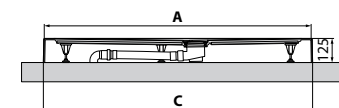

**X** Fosse de dégagement pour l'évacuation H 100 mm

EXISTENT EN VERSION AVEC ANTIDÉRAPANT, VOIR P. 463

**Y** Zone disponible pour l'évacuation au-dessus du sol

## OLYMPIC PLUS

HAUTEUR 4,5 CM

Dimensions	Code	Finition / Prix					
		30	79	11	27	29	28
		Blanc	Blanc mat	Beige	Corda	Gris	Noir
<b>AxB* ± 2 mm</b>	<b>CxD** ± 3 mm</b>						
110 x 70	1094 x 692	1096 x 694	<b>OL110704-</b>				
110 x 80	1094 x 792	1096 x 794	<b>OL110804-</b>				
120 x 70	1194 x 692	1196 x 694	<b>OL120704-</b>				
120 x 80	1194 x 792	1196 x 794	<b>OL801204-</b>				
120 x 90	1194 x 892	1196 x 894	<b>OL120904-</b>				
120 x 100	1194 x 992	1196 x 994	<b>OL120104-</b>				
140 x 70	1392 x 692	1394 x 694	<b>OL140704-</b>				
140 x 75	1392 x 742	1394 x 744	<b>OL140754-</b>				
140 x 80	1392 x 792	1394 x 794	<b>OL140804-</b>				
140 x 90	1392 x 892	1394 x 894	<b>OL140904-</b>				
140 x 100	1392 x 992	1394 x 994	<b>OL140104-</b>				
150 x 70	1492 x 692	1494 x 694	<b>OL150704-</b>				
150 x 75	1492 x 742	1494 x 744	<b>OL150754-</b>				
160 x 70	1592 x 692	1594 x 694	<b>OL160704-</b>				
160 x 75	1592 x 742	1594 x 744	<b>OL160754-</b>				
160 x 80	1592 x 792	1594 x 794	<b>OL160804-</b>				
160 x 90	1592 x 892	1594 x 894	<b>OL160904-</b>				
170 x 70	1692 x 692	1694 x 694	<b>OL170704-</b>				
170 x 75	1692 x 742	1694 x 744	<b>OL170754-</b>				
170 x 80	1692 x 792	1694 x 794	<b>OL170804-</b>				
170 x 90	1692 x 892	1694 x 894	<b>OL170904-</b>				
180 x 75	1792 x 742	1794 x 744	<b>OL180754-</b>				
180 x 80	1792 x 792	1794 x 794	<b>OL180804-</b>				
180 x 90	1792 x 892	1794 x 894	<b>OL180904-</b>				