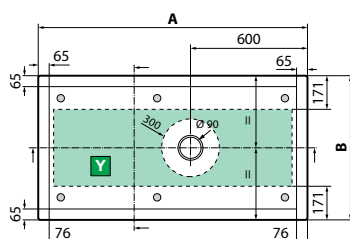

Y Zone disponible pour l'évacuation au-dessus du sol

OLYMPIC PLUS

HAUTEUR 4,5 CM

Dimensions	Code	Finition / Prix					
		30	79	11	27	29	28
		Blanc	Blanc mat	Beige	Corda	Gris	Noir
AxB* ± 2 mm	CxD** ± 3 mm						
110 x 70	1094 x 692	1096 x 694	OL110704-				
110 x 80	1094 x 792	1096 x 794	OL110804-				
120 x 70	1194 x 692	1196 x 694	OL120704-				
120 x 80	1194 x 792	1196 x 794	OL801204-				
120 x 90	1194 x 892	1196 x 894	OL120904-				
120 x 100	1194 x 992	1196 x 994	OL120104-				
140 x 70	1392 x 692	1394 x 694	OL140704-				
140 x 75	1392 x 742	1394 x 744	OL140754-				
140 x 80	1392 x 792	1394 x 794	OL140804-				
140 x 90	1392 x 892	1394 x 894	OL140904-				
140 x 100	1392 x 992	1394 x 994	OL140104-				
150 x 70	1492 x 692	1494 x 694	OL150704-				
150 x 75	1492 x 742	1494 x 744	OL150754-				
160 x 70	1592 x 692	1594 x 694	OL160704-				
160 x 75	1592 x 742	1594 x 744	OL160754-				
160 x 80	1592 x 792	1594 x 794	OL160804-				
160 x 90	1592 x 892	1594 x 894	OL160904-				
170 x 70	1692 x 692	1694 x 694	OL170704-				
170 x 75	1692 x 742	1694 x 744	OL170754-				
170 x 80	1692 x 792	1694 x 794	OL170804-				
170 x 90	1692 x 892	1694 x 894	OL170904-				
180 x 75	1792 x 742	1794 x 744	OL180754-				
180 x 80	1792 x 792	1794 x 794	OL180804-				
180 x 90	1792 x 892	1794 x 894	OL180904-				

OLYMPIC PLUS

HAUTEUR 12,5 CM

Dimensions	Code	Finition / Prix					
		30	79	11	27	29	28
		Blanc	Blanc mat	Beige	Corda	Gris	Noir
AxB* ± 2 mm	CxD** ± 3 mm						
110 x 70	1094 x 692	1100 x 698	OL1107011-				
110 x 80	1094 x 792	1100 x 798	OL1108011-				
120 x 70	1194 x 692	1200 x 698	OL1207011-				
120 x 80	1194 x 792	1200 x 798	OL8012011-				
120 x 90	1194 x 892	1200 x 898	OL1209011-				
120 x 100	1194 x 992	1200 x 998	OL1201011-				
140 x 70	1392 x 692	1398 x 698	OL1407011-				
140 x 75	1392 x 742	1398 x 748	OL1407511-				
140 x 80	1392 x 792	1398 x 798	OL1408011-				
140 x 90	1392 x 892	1398 x 898	OL1409011-				
140 x 100	1392 x 992	1398 x 998	OL1401011-				
150 x 70	1492 x 692	1498 x 698	OL1507011-				
150 x 75	1492 x 742	1498 x 748	OL1507511-				
160 x 70	1592 x 692	1598 x 698	OL1607011-				
160 x 75	1592 x 742	1598 x 748	OL1607511-				
160 x 80	1592 x 792	1598 x 798	OL1608011-				
160 x 90	1592 x 892	1598 x 898	OL1609011-				
170 x 70	1692 x 692	1698 x 698	OL1707011-				
170 x 75	1692 x 742	1698 x 748	OL1707511-				
170 x 80	1692 x 792	1698 x 798	OL1708011-				
170 x 90	1692 x 892	1698 x 898	OL1709011-				
180 x 75	1792 x 742	1798 x 748	OL1807511-				
180 x 80	1792 x 792	1798 x 798	OL1808011-				
180 x 90	1792 x 892	1798 x 898	OL1809011-				

Composition du code **Code** + **Finition** = Code produit complet

* Dimensions (cm) de la partie supérieure du receveur
** Mesure du receveur au sol