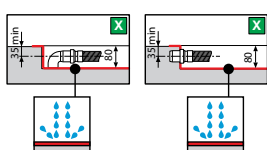

X Fosse de dégagement pour l'évacuation H 100 mm