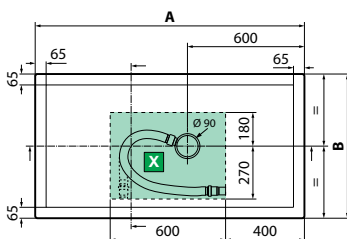

X Fosse de dégagement pour l'évacuation H 100 mm