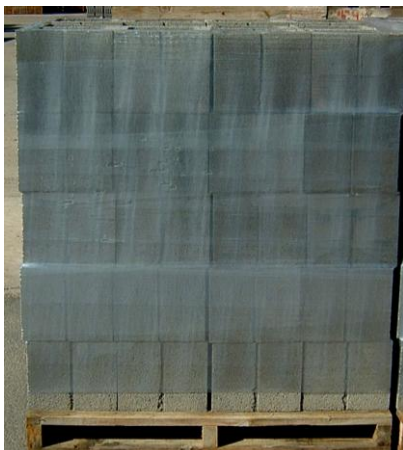

Poids moyen du produit : 20 kg

Rainure : 10 x 5 mm

Existe en ton pierre

2 / Norme

Produits non normalisés

3 / Palettisation

Nombre de couches : 5
Nombre de produits par couche : 12
Nombre de produits par palette : 60
Pas de marquage