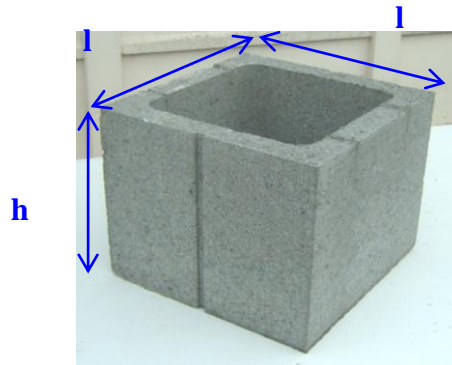

1 / Caractéristiques dimensionnelles

Photo A

Côtes et tolérances

Dimensions (en mm)	Photo A
Largeur (l)	Côte intérieure : 223 – 225 Côte extérieure : 294 – 297
Hauteur (h)	239 – 241
Épaisseur paroi	35 mm

Poids moyen du produit : 20 kg

Rainure : 10 x 5 mm

Existe en ton pierre

2 / Norme

Produits non normalisés

3 / Palettisation

Nombre de couches : 5
Nombre de produits par couche : 12
Nombre de produits par palette : 60
Pas de marquage