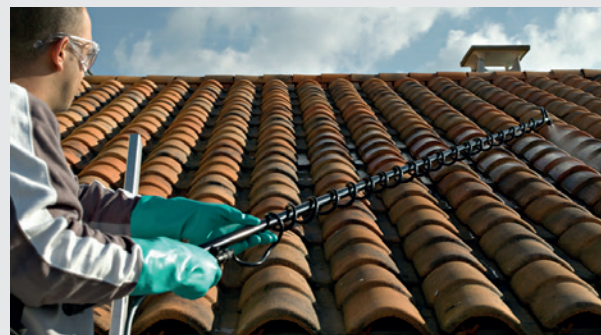

## CANNES TÉLÉSCOPIQUES

Simple à mettre en œuvre, évite les déplacements sur la toiture et limite l'utilisation d'échelles.

- En fibre de verre.
- S'adaptent sur ProSprayer III.
- Munies d'un coupleur rapide.
- Une fois repliée, chaque canne mesure 1,25 m.