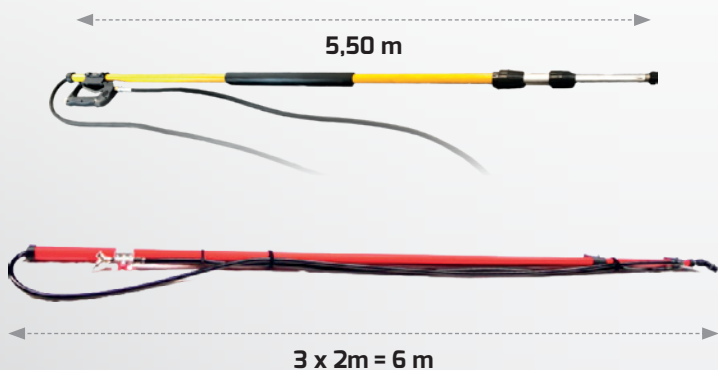

## CANNES TÉLÉSCOPIQUES

Simple à mettre en œuvre, évite les déplacements sur la toiture et limite l'utilisation d'échelles.

- En fibre de verre.
- S'adaptent sur ProSprayer III.
- Munies d'un coupleur rapide.
- Une fois repliée, chaque canne mesure 1,25 m.

### GENCOD

Canne de 3,20 m

349026**5030015**

Canne de 5,40 m

349026**5030022**

- Canne 5,50 m : en aluminium.
- Canne 6 m : fibre de verre haute résistance.
- Compatible avec Algispray.
- Association possible sur du matériel haute pression.
- Buses disponibles sur demande : jet brouillard, jet droit ou plat.