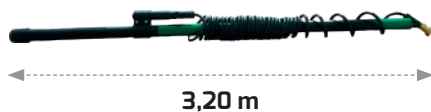

## CANNES TÉLÉSCOPIQUES

Simple à mettre en œuvre, évite les déplacements sur la toiture et limite l'utilisation d'échelles.

- En fibre de verre.
- S'adaptent sur ProSprayer III.
- Munies d'un coupleur rapide.
- Une fois repliée, chaque canne mesure 1,25 m.