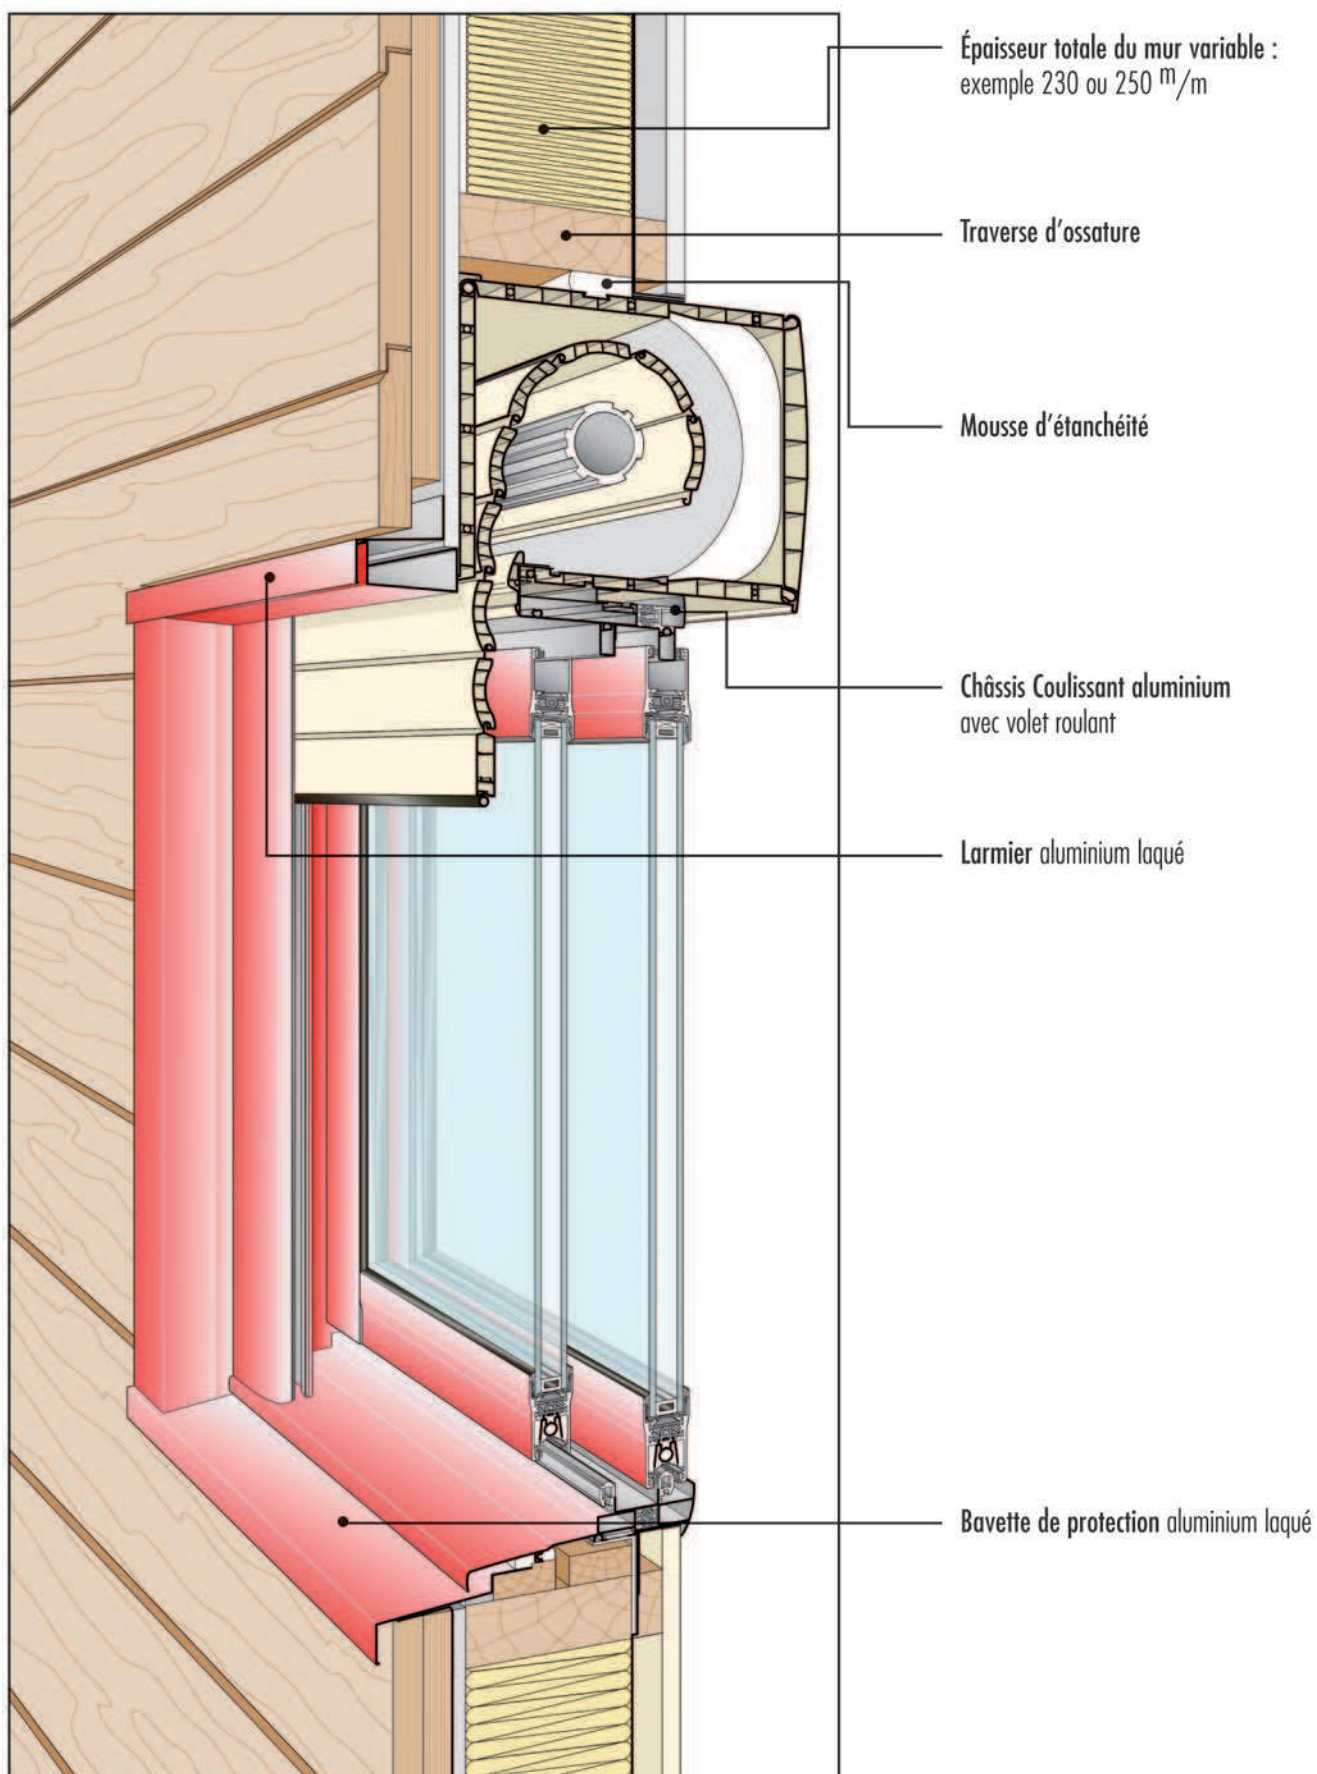

BLOC BAIE CONCU POUR LA MAISON OSSATURE BOIS

Coupe de principe de la gamme Alu

MENUISERIE

UNE GAMME COMPLÈTE DE MENUISERIE STANDARD OU SUR-MESURE ADAPTABLE À LA "MBOC"

- Bois
- PVC
- Alu
- Mixte (Bois - Aluminium)

TOUTES LES INFORMATIONS TECHNIQUES TOUTES LES ÉTAPES DE POSE

- Gain de temps pour une mise en oeuvre simple
- Certitude de maîtriser toutes les étapes (notice de pose PVC, Alu)
- Qualité de l'étanchéité garantissant la durabilité de l'ensemble
- Qualité des finitions extérieures harmonisées pour tous les produits
- Qualité de l'intégration, s'adapte à toutes les configurations et épaisseurs des murs selon le doublage utilisé