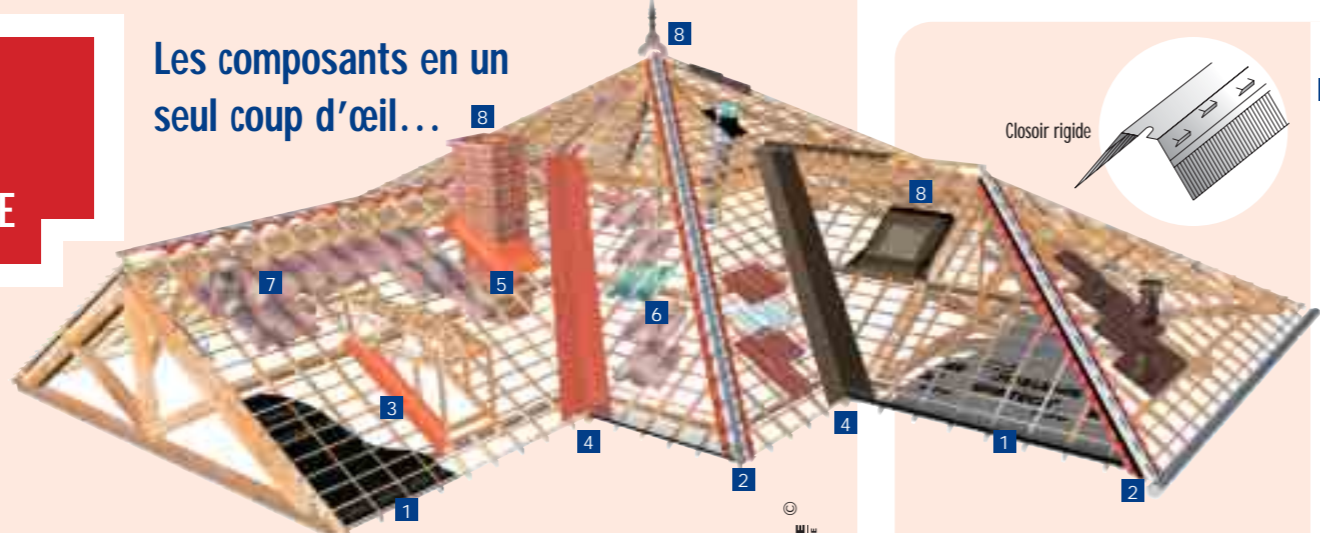

# ACCESSOIRES FONCTIONNELS DE COUVERTURE

Les composants en un seul coup d'œil...

Code VM	Désignation	Unité	Écartement (1)
<b>1 ÉCRANS DE SOUS TOITURE</b>			
<b>En combles perdus - sans volige ni isolant sous rampant*</b>			
Synthétiques			
CE00622	Deltafol LP 50 x 1.50 m	Rouleau	45 cm (R1)
CE00621	Deltafol SPF 50 x 1.50 m <b>A.T.</b>	Rouleau	45 cm (R1)
Bitumeux			
CE01482	Tectop 50 x 1.00 m <b>A.T.</b>	Rouleau	90 cm (R3)
<b>En combles perdus ventilés - sur volige*</b>			
Synthétiques			
CE01812	Deltafol PVE 50 x 1.50 m <b>A.T.</b>	Rouleau	90 cm (R3)
CE03134	Spanflex 50 x 1.50 m <b>A.T.</b>	Rouleau	90 cm (R3)
Bitumeux			
CE08116	Tecto SC 50 x 1.00 m	Rouleau	60 cm (R2)
<b>En combles habitables ou aménageables - pose directe sur isolant</b>			
Haute perméabilité à la vapeur d'eau - H.P.V.			
CE01412	Spirtech 100 100 x 1.50 m <b>A.T.</b>	Rouleau	60 cm** (R2)
CE05763	Permo easy H 50 x 1.50 m <b>A.T.</b>	Rouleau	60 cm** (R2)
<b>En combles habitables ou aménageables - pose directe sur volige</b>			
CE03133	Spirtech 250 50 x 1.50 m <b>A.T.</b>	Rouleau	90 cm (R3)
CE08115	Permo light 50 x 1.50 m <b>A.T.</b>	Rouleau	60 cm (R2)